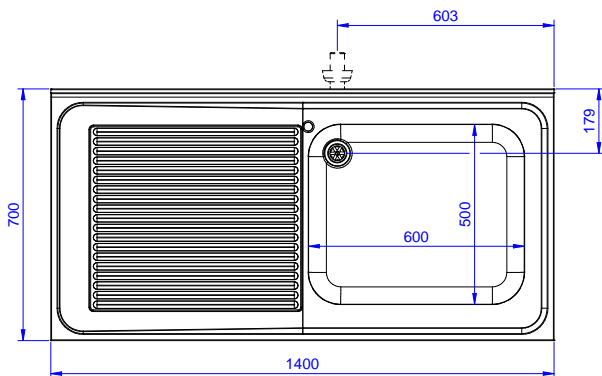

Edestä

Sivulta

D = Poisto

Päältä

Avaintieto

Ulkomitat, leveys:	1400 mm
132807 (LG1416SXPN)	1400 mm
Ulkomitat, syvyys:	700 mm
Ulkomitat, korkeus:	1000 mm
Korotus, korkeus	100 mm
Korotus, syvyys	13 mm
Korotus, säde	R=10
Kulhojen lukumäärä	1
Kulhon mitat	600x500xH320
Työtason paksuus	50 mm
Nettopaino:	46 kg

Allaspöytä, yksi 600x500 allas oikealla, valutustaso vasemmalla,
1400mm
Yritys varaa oikeuden muuttaa tuotetietoja ilman erillistä ilmoitusta.
Informaatio oikea tulostusajankohtana

2026.06.22