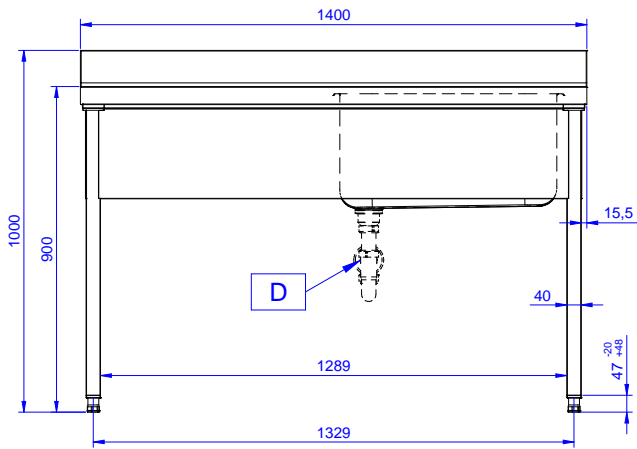

Lyhyt spesifikaatio

Kapp. Nro. _____

Allaspöytä on valmistettu korkealaatuisesta AISI 304 ruostumattomasta teräksestä. 50mm paksu työtaso on vaimennettu ja siinä on ylivuotosuoja. Tason takareunassa 100mm korotus. Korkeusäädettävät neliskulmaiset 40x40mm jalat. 600x500x300mm altaassa ylivuotosuoja ja 2"poistoaukko.

Lisävarusteet

- Alahylly 1400mm pöytään PNC 855146
- Sideputket 1400mm pöytään, putket kolmelle sivulle PNC 855153
- Hajulukko 2", muovia PNC 895313

HYVÄKSYNTÄ: _____

Electrolux
PROFESSIONAL

Allaspöytä, yksi 600x500 allas oikealla,
valutustaso vasemmalla, 1400mm

Edestä

Sivulta

D = Poisto

Päältä

Avaintieto

Ulkomitat, leveys:	1400 mm
132807 (LG1416SXPN)	1400 mm
Ulkomitat, syvyys:	700 mm
Ulkomitat, korkeus:	1000 mm
Korotus, korkeus	100 mm
Korotus, syvyys	13 mm
Korotus, säde	R=10
Kulhojen lukumäärä	1
Kulhon mitat	600x500xH320
Työtason paksuus	50 mm
Nettopaino:	46 kg

Allaspöytä, yksi 600x500 allas oikealla, valutustaso vasemmalla,
1400mm
Yritys varaa oikeuden muuttaa tuotetietoja ilman erillistä ilmoitusta.
Informaatio oikea tulostusajankohtana

2026.06.22