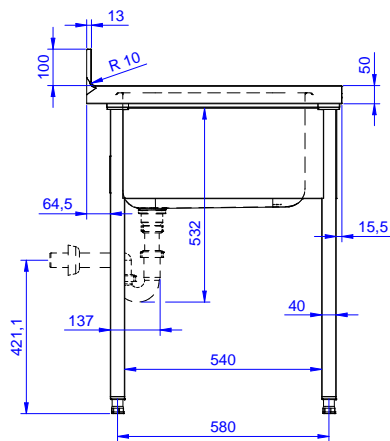

Lyhyt spesifikaatio

Kapp. Nro. _____

Allaspöytä on valmistettu korkealaatuisesta AISI 304 ruostumattomasta teräksestä. 50mm paksu työtaso on vaimennettu ja siinä on ylivuotosuoja. Tason takareunassa 100mm korotus. Korkeusäädettävät neliskulmaiset 40x40mm jalat. 600x500x300mm altaassa ylivuotosuoja ja 2"poistoaukko.

Lisävarusteet

- Alahylly 1400mm pöytään PNC 855146
- Sideputket 1400mm pöytään, putket kolmelle sivulle PNC 855153
- Hajulukko 2", muovia PNC 895313

HYVÄKSYNTÄ: _____

Electrolux
PROFESSIONAL

Allaspöytä, yksi 600x500 allas oikealla,
valutustaso vasemmalla, 1400mm

Edestä

Sivulta

D = Poisto

Päältä

Avaintieto

Ulkomitat, leveys:	1400 mm
132807 (LG1416SXPN)	1400 mm
Ulkomitat, syvyys:	700 mm
Ulkomitat, korkeus:	1000 mm
Korotus, korkeus	100 mm
Korotus, syvyys	13 mm
Korotus, säde	R=10
Kulhojen lukumäärä	1
Kulhon mitat	600x500xH320
Työtason paksuus	50 mm
Nettopaino:	46 kg

Allaspöytä, yksi 600x500 allas oikealla, valutustaso vasemmalla,
1400mm
Yritys varaa oikeuden muuttaa tuotetietoja ilman erillistä ilmoitusta.
Informaatio oikea tulostusajankohtana

2026.06.22